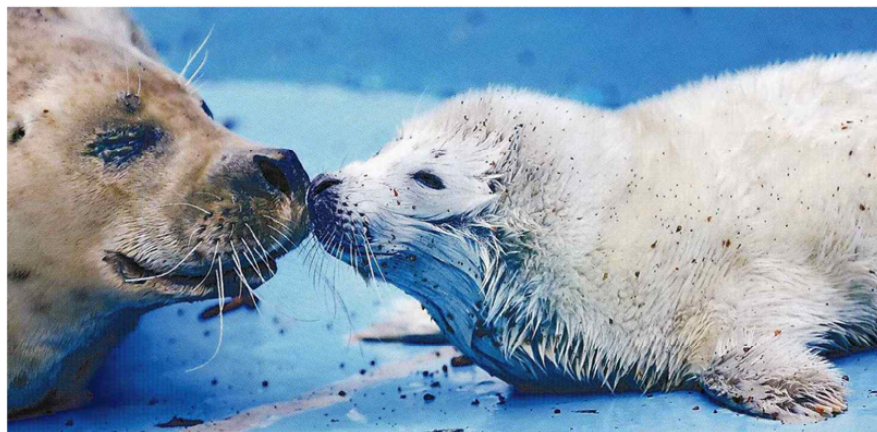

## ゴマフアザラシ すくすく

母親のモモ(左)とじゃれあうゴマフアザラシの赤ちゃん(北波智中撮影)

おびひろ動物園で、ゴマフアザラシの赤ちゃんが誕生した。同園でゴマフアザラシが生まれたのは、2018年3月以来約2年ぶり。休園中だが、園の公式ツイッターなどで赤ちゃんの様子を日々発信している。

### おびひろ動物園 ネットで公開

その後ホッケなどの魚を食べるようになるという。

飼育員の藤沢美緒さん(23)は、「生まれてすぐは母親にべったりだったが、その後は活発に動き回っている。母親も心配で目が離せなさそう」と話す。

1カ月ほどで白い毛は抜け落ち、親と同じゴマ模様になる。同園で飼育するアザラシは計4頭になった。同園は5月11日に開園予定だが、新型コロナウイルスの感染拡大によってはさらに延期になる可能性がある。

(三島今日子)

2020年4月28日(火) 朝刊地方(帯広・十勝) 14ページ(記事は再編集しています)

①おびひろ動物園で生まれたのは、何という動物の赤ちゃんでしょうか。

②写真の動物の赤ちゃんになったつもりで、動物のお母さんに声をかけましょう。どんなことを言っているのかな。